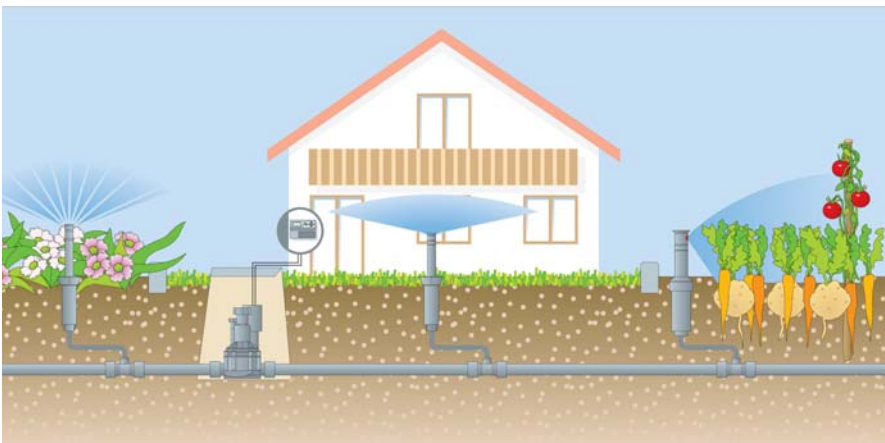

Doch seit wir so eine Pipelife-Bewässerungsanlage haben, hat er richtig viel Zeit für mich. Ein Knopfdruck auf den Bewässerungscomputer und los geht's.

Während unser Garten vollautomatisch bewässert wird, spielen wir Fußball oder gehen zum Radeln. Und hinterher entspannen sich Mama und Papa auf unserer Terrasse und genießen das herrliche Grün unseres Gartens.

## Modernste Technik macht's möglich.

Statt Ihre wertvolle Freizeit zu opfern, sorgt die fest installierte Bewässerungsanlage von Pipelife für perfekte, vollautomatische Bewässerung.

Mit Pipelife lassen sich sowohl Rasenflächen als auch Nutz- und Ziergärten komfortabel und zeitsparend bewässern.

Jede Pipelife Bewässerungsanlage ist ein professionelles System mit Steuereinheit, Regenmessgerät, Verbindungsrohren, Versenkrengern und Versenkdüsen.

- ① Im Ruhezustand sind Regner und Düsen unsichtbar auf Versenkposition. Keine lästigen Schläuche, keine Leitungen, keine störende Optik.
- ② Bei Bedarf fahren Regner und Düsen vollautomatisch aus.
- ③ Die professionelle Technik sorgt für perfekte, zeitsparende Bewässerung.

### Tropferrohre

Tropferrohre finden ihren idealen Einsatz für das punktgenaue Bewässern von Blumentrögen und Topfpflanzen und die optimale Wasserversorgung von Sträuchern und Hecken im Wurzelbereich.