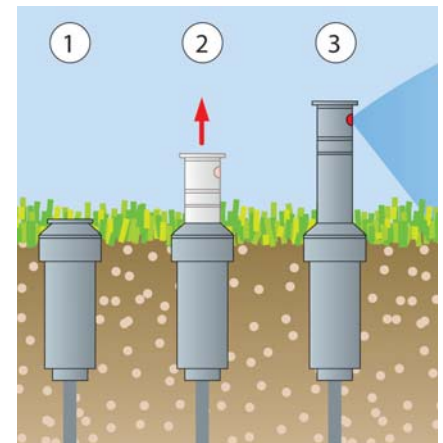

## Modernste Technik macht's möglich.

Statt Ihre wertvolle Freizeit zu opfern, sorgt die fest installierte Bewässerungsanlage von Pipelife für perfekte, vollautomatische Bewässerung.

Mit Pipelife lassen sich sowohl Rasenflächen als auch Nutz- und Ziergärten komfortabel und zeitsparend bewässern.

Jede Pipelife Bewässerungsanlage ist ein professionelles System mit Steuereinheit, Regenmessgerät, Verbindungsrohren, Versenkrengern und Versenkdüsen.

- ① Im Ruhezustand sind Regner und Düsen unsichtbar auf Versenkposition. Keine lästigen Schläuche, keine Leitungen, keine störende Optik.
- ② Bei Bedarf fahren Regner und Düsen vollautomatisch aus.
- ③ Die professionelle Technik sorgt für perfekte, zeitsparende Bewässerung.